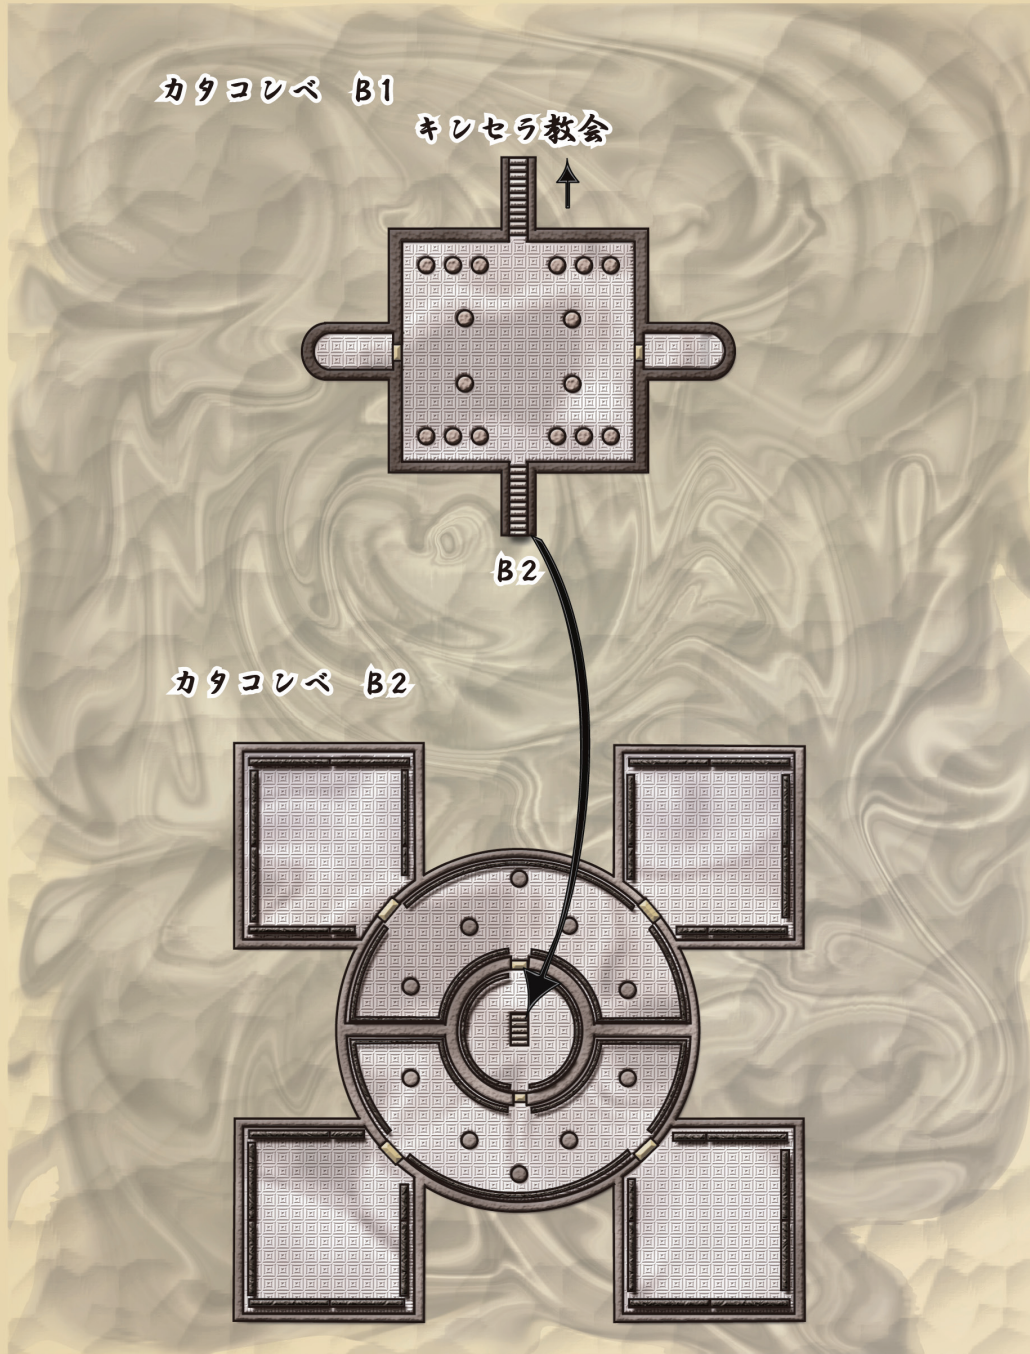

カタコレベ
キレセラ教会の地下墓地

Permanent Selection